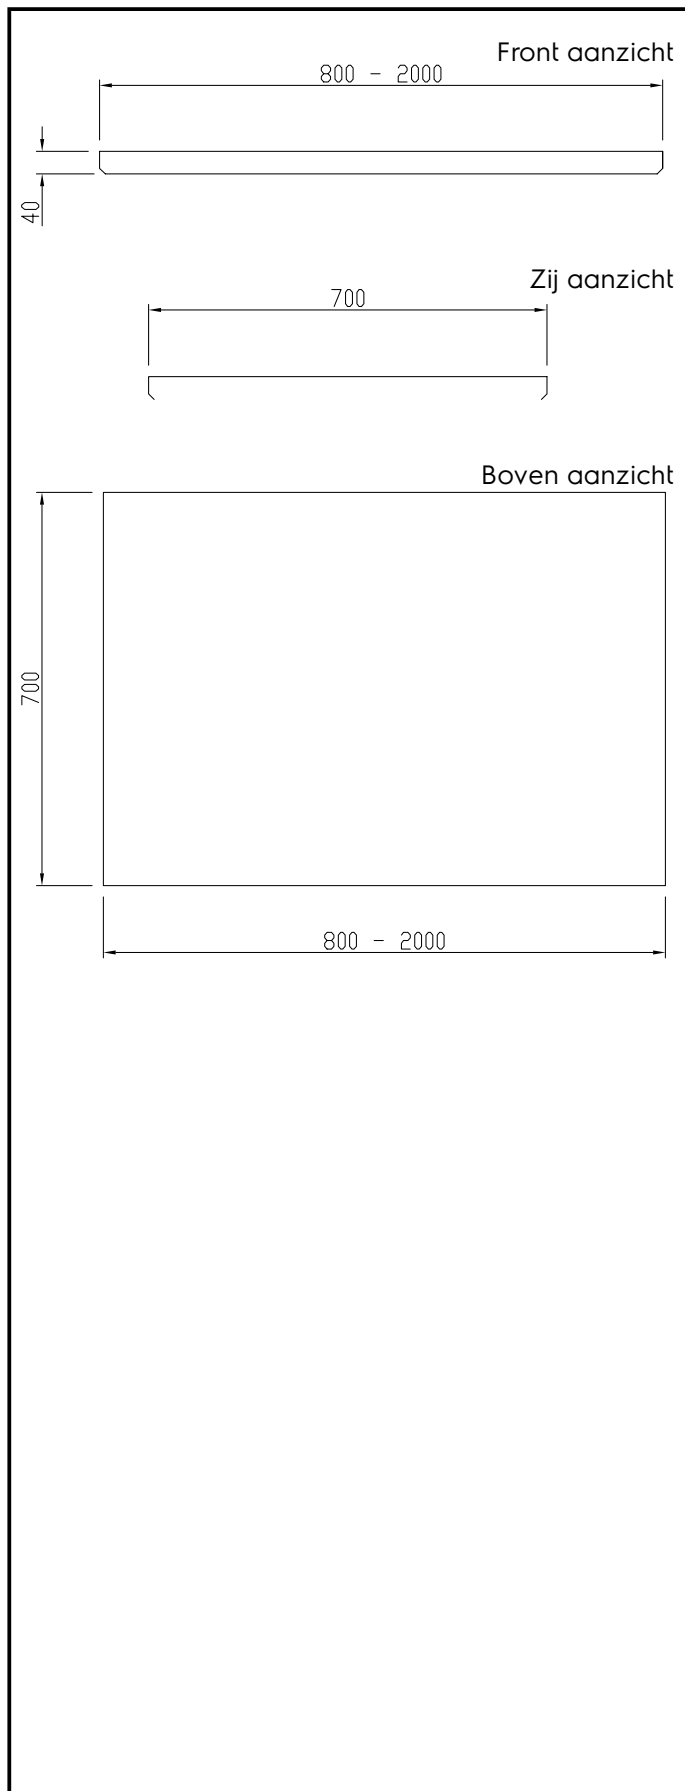

## Werktafels Werkblad 1300x700mm

ITEM # \_\_\_\_\_

MODEL # \_\_\_\_\_

NAAM # \_\_\_\_\_

SIS # \_\_\_\_\_

AIA # \_\_\_\_\_

121109 (TPLA13)

Werkblad 1300x700mm,  
rondom vlak, 1,5 mm dik  
roestvrijstaal, versterkt met  
lengteprofielen en 18mm  
onderlijmd

### Belangrijkste Gegevens

- Speciaal gevormde profielen aan de voor-en achterzijde zonder bramen, om water lekkage op de onderbouw te voorkomen.
- Zeer eenvoudig schoon te maken dankzij de grote en gladde naadloze oppervlak met Scotch-Brite afwerking.

**Algemene Gegevens:**

Afmetingen, extern, breedte: 121109 (TPLA13)	1300 mm
Afmetingen, extern, diepte:	700 mm
Afmetingen, extern, hoogte:	40 mm
Werkblad dikte:	40 mm
Gewicht, netto:	43 kg